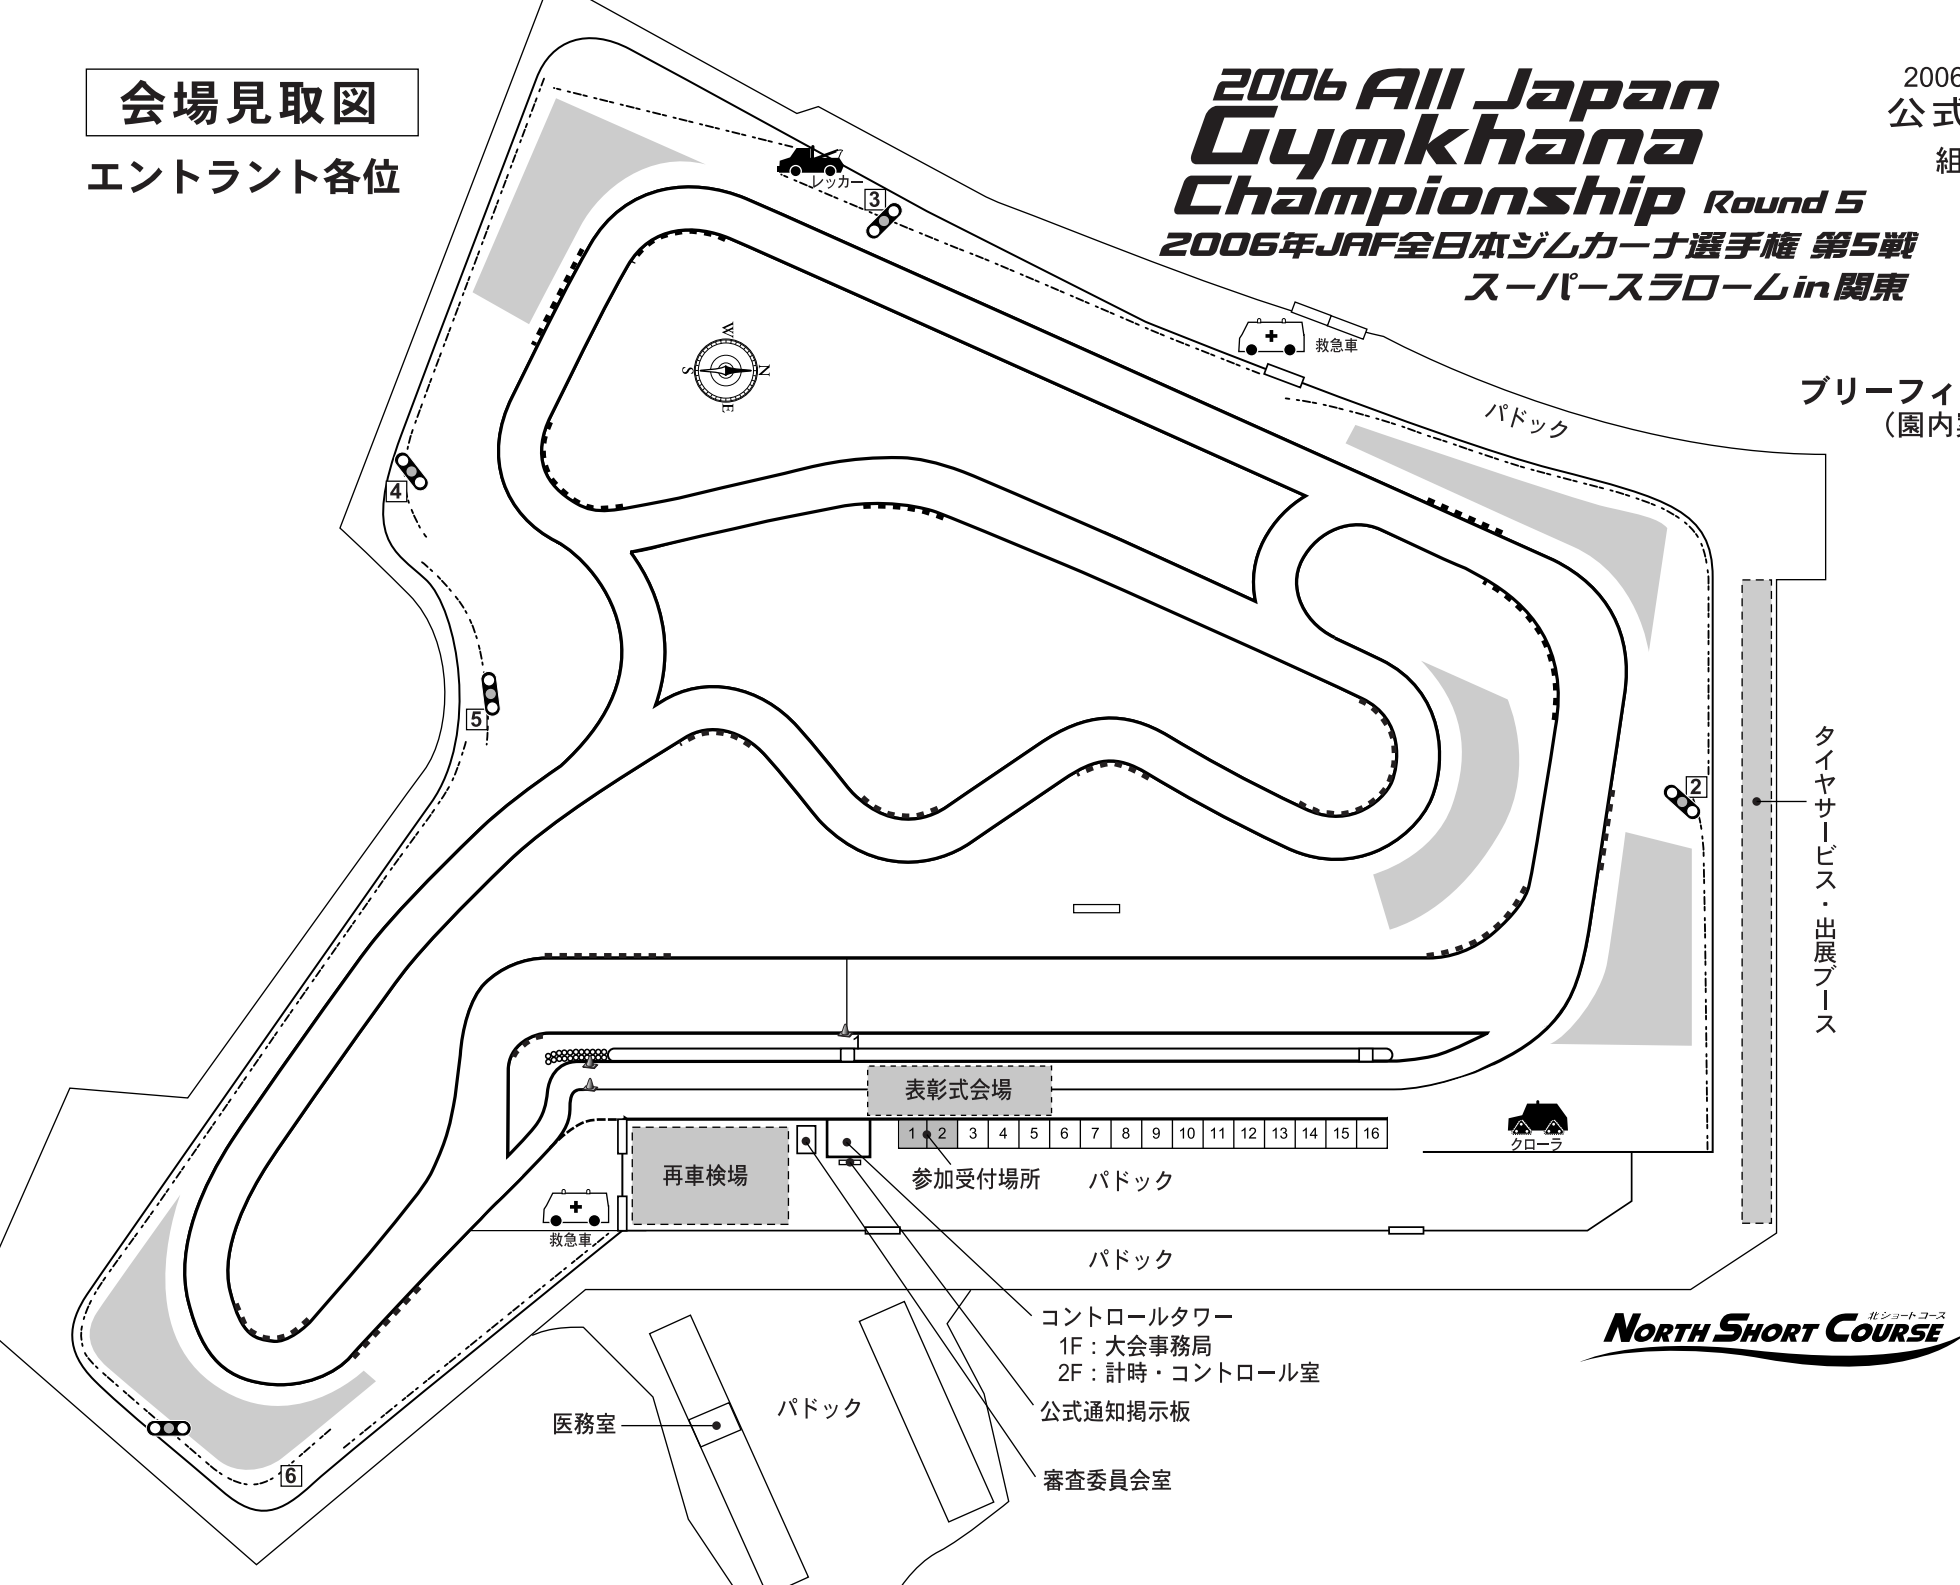

# 会場見取図

エントラント各位

# 2006 All Japan Gymkhana Championship Round 5

2006年JAF全日本ジムカーナ選手権 第5戦  
スーパースラロームin関東

2006年5月9日  
公式通知No.1  
組織委員会発行

ブリーフィング会場 別紙  
(園内案内図)

タイヤサービス・出展ブース

- 制御タワー  
1F: 大会事務局  
2F: 計時・制御室
- 公式通知掲示板
- 審査委員会室

**NORTH SHORT COURSE**  
北ショートコース